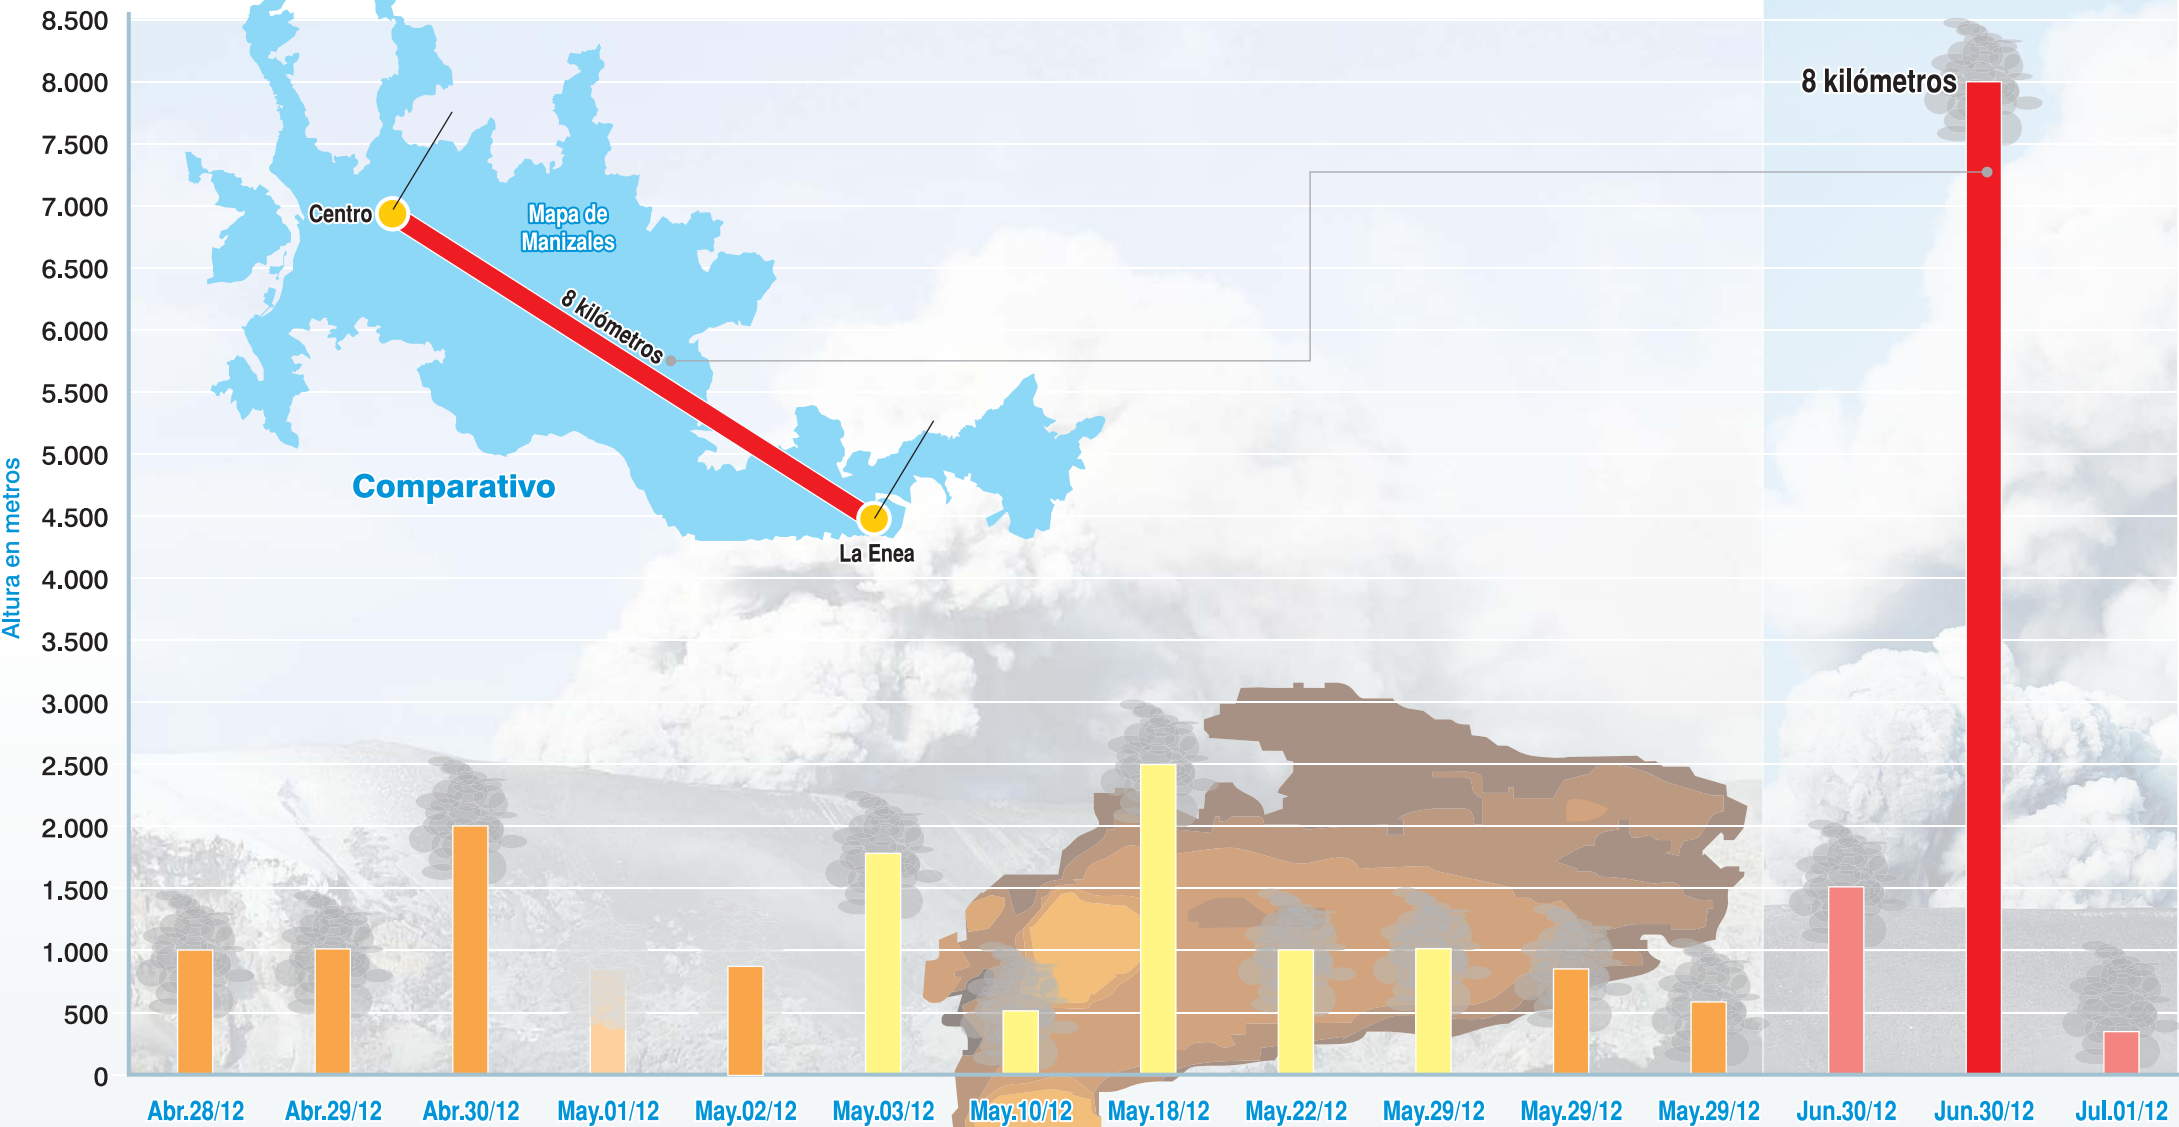

Comportamiento de la columna de ceniza de El Ruiz

Eventos destacados en los últimos cuatro meses

Alerta Naranja Alerta Amarilla Alerta Roja

Cráter Arenas

Nevado El Ruiz

La Olleta